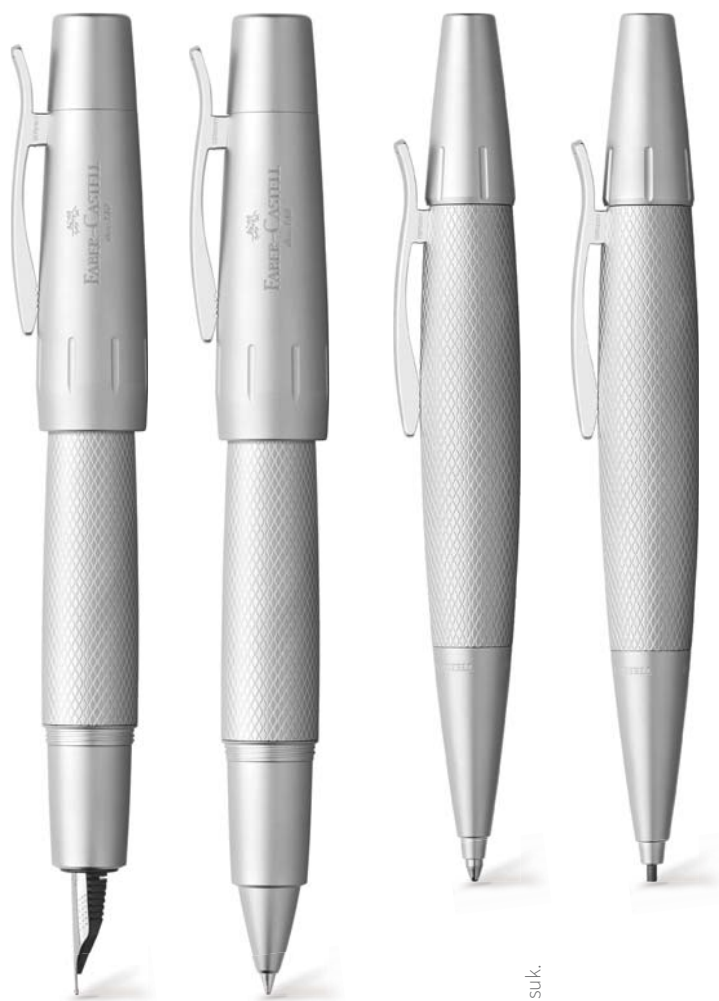

PURE SILVER

Ohišje iz kromirane kovine z gravuro.

Pokrovček, ročaj, konica, zavojni pokrov in vzmetena sponka so iz kromirane mat kovine.

Nalivno pero: konica iz nerjavečega jekla (M, F, EF, B), bombice ali konverter.

Roler: črna keramična konica, hitro sušече črnilo.

Kemični svinčnik twist: črna minica, B.

Tehnični svinčnik 1,4 mm minca in zamenljiva radirka.

Darilna embalaža 100-036-968 v beli barvi z usnjenim trakom.